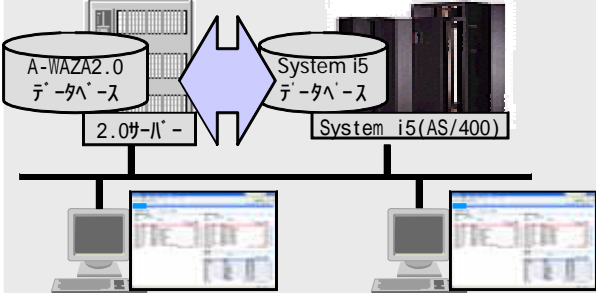

動作環境

【2.0サーバ-の構成(ソフトウェア)】
アプリケーションサーバ: Internet Information Services (IIS)

【2.0サーバ-の構成(ハードウェア) 参考情報】
OS: Windows 2003 Server
CPU: Pentium D 2.8GHz以上
メモリ: 1GB以上
ハードディスク: 10GB以上
(*一例です。動作環境により変わります)