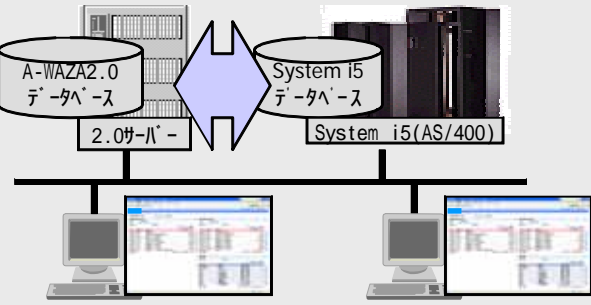

A-waza2.0

System i5のデータを
自分専用のページに
いろいろな画面が
Webで簡単に見れます

Please leave it to Relate System

組織コード (本部/営業所/課)	SDCS11	:2	** 本 部 関 系 ** (売上)	7/04/23			
本部	SDCS12	:3	** 高 業 所 関 系 ** (売上)	7/04/23			
営業所	SDCS14	:5	x x 課 照 会 x x (売上)	7/04/23			
課			1 10 100	東京営業所			
課							
金額	千円単位	上: 当月	下: 当期	月末日	4/07/31		
課	総売上額	返品額	値引額	純売上額	粗利金額	粗利 (%)	
30	東京営業所	0	0	300	200	66.6	
01	東京営業1課	0	0	0	0	.0	
02	東京営業2課	800	400	100	200	25.0	
03	東京営業3課	400	1,800	200	400	100.0	
04	東京営業総務課	2,400	0	0	2,400	1,100	45.8
F3= 総		1,500	0	0	1,500	1,000	66.6
F3= 総		0	0	0	0	0	.0

F3= 終了 F7= 前頁 F8= 次頁 F12= 前画面

主な特徴

【Web対応】 Webで簡単に見れます

- ・ブラウザで見れます ... System i5のデータがブラウザで見れます。エミュレータは不要です。
- ・どこでも見れます ... Windowsマシンでネットワークにつながれば使用できます。

【Myページ】 自分専用ページで見れます

- ・自分のページから始まります ... 前回の最後の状態がユーザーごとに保存され、その状態から始まります。
- ・一度に違う画面が見れます ... 複数のコンテンツの中から、必要な画面を複数選択できます。
- ・違う角度からも見れます ... 同じコンテンツを、別の条件で複数選択できます。
- ・自分でレイアウトできます ... コンテンツの配置は、ユーザーが自由に配置できます。

【コンテンツ】 いろいろな画面が見れます

- ・多くの情報が見れます ... 拡大表示機能を使えば、より多くの情報が見えます。
- ・簡単に見たい画面が作れます ... 設定シートに登録すれば、定型の画面が作成可能です。(予定機能)
- ・独自の画面が作れます ... カスタマイズにより、独自のコンテンツも作成可能です。(別途有償)

動作環境

【2.0サーバ-の構成(ソフトウェア)】
アプリケーションサーバ: Internet Information Services (IIS)